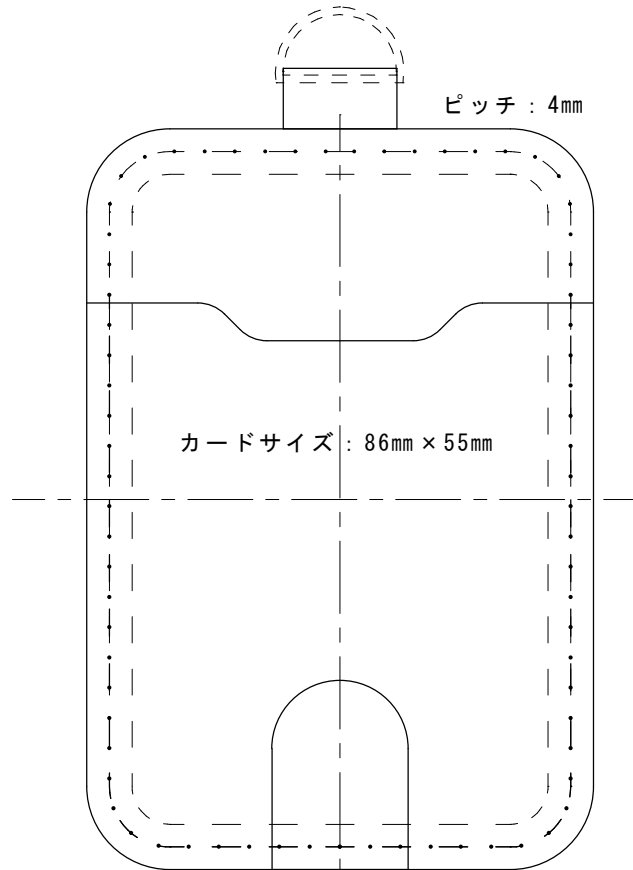

こうちゃんの
レザークラフト工房
Kochan's leather craft workshop

Simple path case

Dカン取り付け用
必要枚数：1枚

完成イメージ

本体
必要枚数：2枚

ポケット
必要枚数：2枚