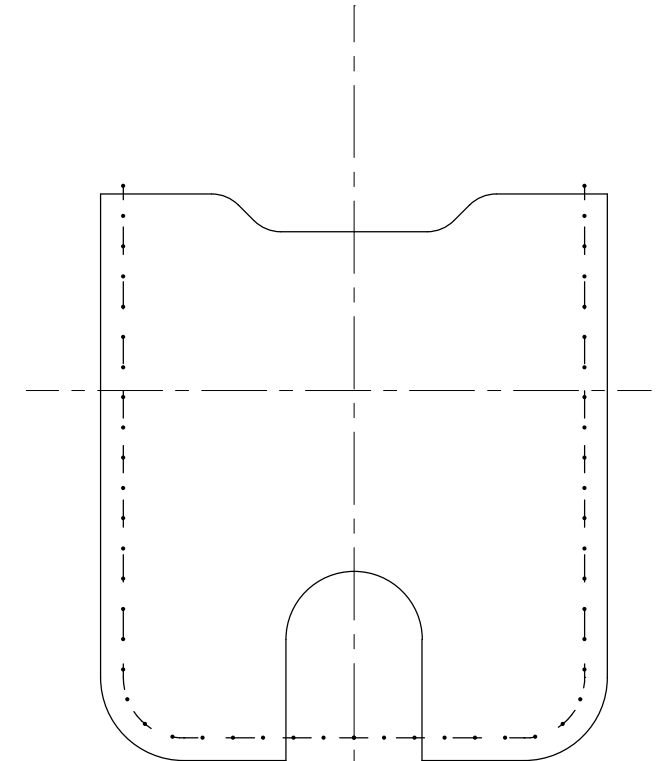

こうちゃんの
レザークラフト工房
Kochan's leather craft workshop

Simple path case

Dカン取り付け用
必要枚数：1枚

完成イメージ

本体
必要枚数：2枚

ポケット
必要枚数：2枚